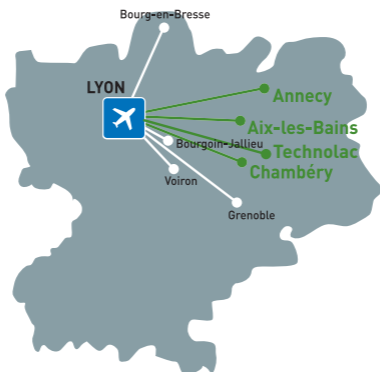

Bienvenue à bord !

www.bienvenueabord.rhonealpes.fr

Rhône-Alpes Région

AÉROPORTS de LYON

ANNECY / AIX-LES-BAINS / CHAMBÉRY

Été 2012

HORAIRES NAVETTE

AÉROPORT LYON-SAINT EXUPÉRY

Transporteur : groupement Autocars Faure - Voyages Crolard

Départ Aéroport LYON-SAINT EXUPÉRY

Départ Aéroport Lyon-Saint Exupéry	Arrivée Chambéry	Arrivée Technolac Arrêt STAC la Passerelle	Arrivée Aix-les-Bains	Arrivée Anancy	Jours de circulation
09.00*	10.00*	10.15*	10.25*	11.00*	123456*
12.00	13.00	13.15	13.25	14.00	1234567
16.00	17.00	non desservi	17.25	18.00	1234567
18.00	19.00	19.15	19.25	20.00	1234567
21.00	22.00	22.15	22.25	23.00	12345 7

Départ ANNECY

Départ Anancy	Départ Aix-les-Bains	Départ Technolac Arrêt STAC la Passerelle	Départ Chambéry	Arrivée Aéroport Lyon-Saint Exupéry	Jours de circulation
05.50*	06.25*	06.35*	07.00*	08.00*	123456*
08.50	09.25	09.35	10.00	11.00	1234567
11.50	12.25	12.35	13.00	14.00	1234567
14.50	15.25	15.35	16.00	17.00	1234567
16.50	17.25	non desservi	18.00	19.00	12345 7