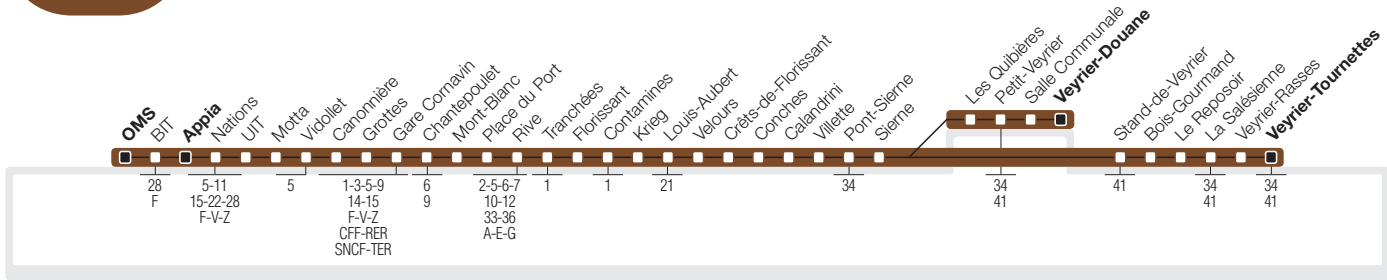

# 8

→ OMS – Appia – Nations – Gare Cornavin – Rive – Conches –  
 → **Veyrier-Douane / Veyrier-Tournettes**

# 8

→ Veyrier-Tournettes/-Douane – Conches – Rive – Gare Cornavin – Nations – Appia –  
 → **OMS**

OMS		5:45	6:06	6:19	6:31	6:41	6:50	6:57	7:03	7:09	7:15	7:21	7:26	7:31	7:35	7:40	7:45	7:51	7:56	8:03	8:08	8:14	8:19	8:25
Appia		5:47	6:08	6:21	6:33	6:43	6:52	6:59	7:05	7:11	7:17	7:23	7:28	7:33	7:37	7:42	7:47	7:54	7:59	8:06	8:11	8:17	8:22	8:28
Nations		5:49	6:10	6:23	6:35	6:45	6:54	7:01	7:07	7:13	7:19	7:25	7:30	7:35	7:39	7:44	7:49	7:56	8:01	8:08	8:13	8:19	8:24	8:30
Vidollet		5:52	6:13	6:26	6:38	6:48	6:57	7:04	7:10	7:16	7:23	7:29	7:34	7:39	7:43	7:48	7:53	8:00	8:05	8:12	8:17	8:23	8:28	8:34
Gare Cornavin		5:56	6:18	6:31	6:43	6:53	7:02	7:10	7:16	7:22	7:28	7:34	7:39	7:45	7:49	7:54	7:59	8:05	8:10	8:17	8:22	8:28	8:33	8:39
Rive	5:48	6:04	6:25	6:38	6:50	7:00	7:09	7:17	7:23	7:30	7:36	7:42	7:48	7:53	7:57	8:02	8:07	8:14	8:19	8:26	8:31	8:37	8:42	8:48
Contamines	5:52	6:08	6:29	6:42	6:54	7:04	7:13	7:22	7:28	7:35	7:41	7:47	7:53	7:58	8:02	8:07	8:12	8:19	8:24	8:31	8:36	8:42	8:47	8:53
Conches	5:56	6:12	6:34	6:47	6:59	7:09	7:18	7:27	7:33	7:41	7:47	7:53	7:58	8:04	8:08	8:13	8:18	8:24	8:29	8:36	8:41	8:47	8:52	8:58
Pont-Sierne	5:57	6:13	6:35	6:49	7:01	7:11	7:20	7:29	7:35	7:43	7:49	7:55	8:00	8:06	8:10	8:15	8:20	8:26	8:31	8:38	8:43	8:49	8:54	9:00
<b>Veyrier-Douane</b>		6:16		6:52		7:15			7:39		7:53		8:04		8:14		8:24		8:35		8:47		8:58	
Stand-de-Veyrier	5:59		6:38		7:04		7:23	7:32		7:46		7:58		8:09		8:18		8:29		8:41		8:52		9:03
<b>Veyrier-Tournettes</b>	6:03		6:42		7:08		7:27	7:36		7:50		8:02		8:13		8:22		8:33		8:45		8:56		9:07