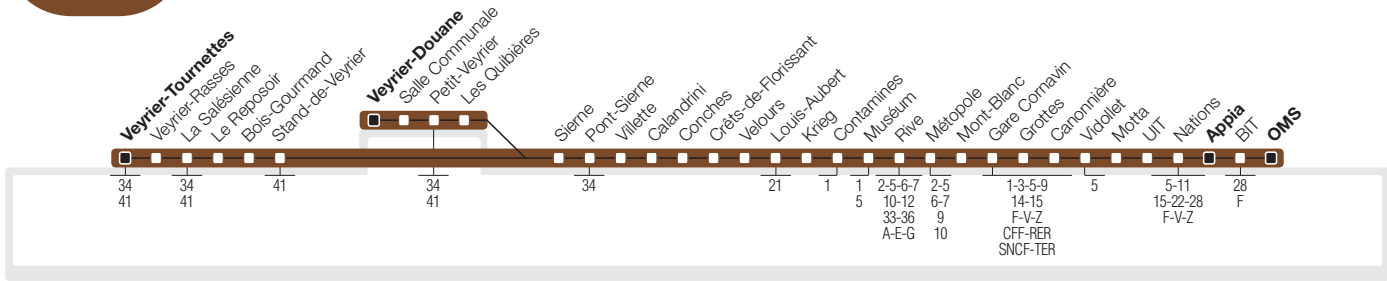

# 8

→ OMS – Appia – Nations – Gare Cornavin – Rive – Conches –  
 → **Veyrier-Douane / Veyrier-Tournettes**

# 8

→ Veyrier-Tournettes/-Douane – Conches – Rive – Gare Cornavin – Nations – Appia –  
 → **OMS**

OMS		5:45	6:06	6:19	6:31	6:41	6:50	6:57	7:03	7:09	7:15	7:21	7:26	7:31	7:35	7:40	7:45	7:51	7:56	8:03	8:08	8:14	8:19	8:25
Appia		5:47	6:08	6:21	6:33	6:43	6:52	6:59	7:05	7:11	7:17	7:23	7:28	7:33	7:37	7:42	7:47	7:54	7:59	8:06	8:11	8:17	8:22	8:28
Nations		5:49	6:10	6:23	6:35	6:45	6:54	7:01	7:07	7:13	7:19	7:25	7:30	7:35	7:39	7:44	7:49	7:56	8:01	8:08	8:13	8:19	8:24	8:30
Vidollet		5:52	6:13	6:26	6:38	6:48	6:57	7:04	7:10	7:16	7:23	7:29	7:34	7:39	7:43	7:48	7:53	8:00	8:05	8:12	8:17	8:23	8:28	8:34
Gare Cornavin		5:56	6:18	6:31	6:43	6:53	7:02	7:10	7:16	7:22	7:28	7:34	7:39	7:45	7:49	7:54	7:59	8:05	8:10	8:17	8:22	8:28	8:33	8:39
Rive	5:48	6:04	6:25	6:38	6:50	7:00	7:09	7:17	7:23	7:30	7:36	7:42	7:48	7:53	7:57	8:02	8:07	8:14	8:19	8:26	8:31	8:37	8:42	8:48
Contamines	5:52	6:08	6:29	6:42	6:54	7:04	7:13	7:22	7:28	7:35	7:41	7:47	7:53	7:58	8:02	8:07	8:12	8:19	8:24	8:31	8:36	8:42	8:47	8:53
Conches	5:56	6:12	6:34	6:47	6:59	7:09	7:18	7:27	7:33	7:41	7:47	7:53	7:58	8:04	8:08	8:13	8:18	8:24	8:29	8:36	8:41	8:47	8:52	8:58
Pont-Sierne	5:57	6:13	6:35	6:49	7:01	7:11	7:20	7:29	7:35	7:43	7:49	7:55	8:00	8:06	8:10	8:15	8:20	8:26	8:31	8:38	8:43	8:49	8:54	9:00
<b>Veyrier-Douane</b>		6:16		6:52		7:15			7:39		7:53		8:04		8:14		8:24		8:35		8:47		8:58	
Stand-de-Veyrier	5:59		6:38		7:04		7:23	7:32		7:46		7:58		8:09		8:18		8:29		8:41		8:52		9:03
<b>Veyrier-Tournettes</b>	6:03		6:42		7:08		7:27	7:36		7:50		8:02		8:13		8:22		8:33		8:45		8:56		9:07