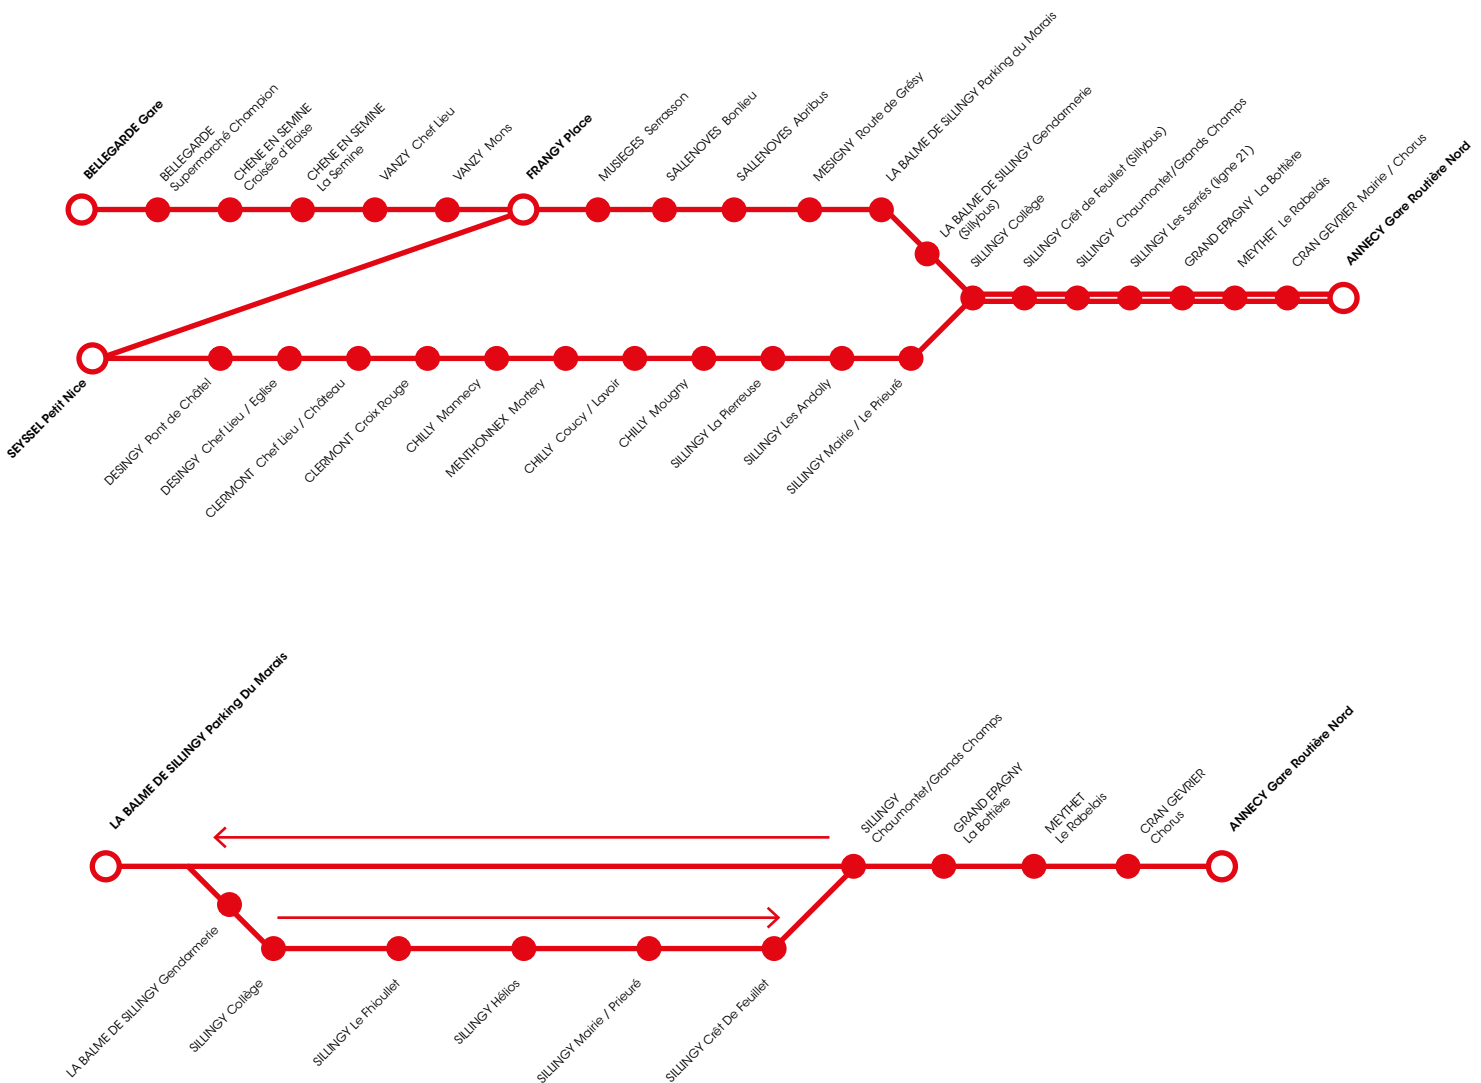

■ Ce service ne circule pas le samedi pendant les vacances scolaires de la zone A.
■ Ce service ne circule pas pendant les vacances scolaires de la zone A.

Vacances scolaires de la zone A :
du 6 juillet au 3 septembre 2012 inclus, du 23 décembre 2012 au 6 janvier 2013 inclus,
du 28 octobre au 7 novembre 2012 inclus, du 24 février au 10 mars 2013 inclus,
du 21 avril au 5 mai 2013 inclus.

* Arrêt «Sillingy - Collège» est situé en face de la Poste à cet horaire.

21 22 ANNECY / SEYSSEL - ANNECY / SILLINGY / LA BALME DE SILLINGY (SILLYBUS)

CONDITIONS GÉNÉRALES

Tarifs des services réguliers

- Enfants : gratuit jusqu'à 5 ans (accompagnés d'une personne du cercle familial).
- Jeunes de 6 à 26 ans résidant en Haute-Savoie : sur présentation de la carte DECLIC délivrée par le Conseil Général de Haute-Savoie (www.cg74.fr), ils bénéficient :
  - de 50% de réduction sur le billet unitaire,
  - d'un abonnement scolaire annuel sur un trajet déterminé pour 300€,
  - d'un abonnement annuel libre circulation sur une ligne déterminée pour 400€.Les titulaires d'une carte de transport scolaire Haute-Savoie bénéficient automatiquement de la réduction de 50% sur le billet unitaire sur présentation de celle-ci.
- Carnets de 10 tickets : pour des voyages fréquents (10% de réduction), à vous procurer dans nos points de vente.
- Abonnements mensuels : merci de vous renseigner auprès de nos points de vente.
- Avec votre billet autocar aller simple à destination de l'agglomération Annécienne, vous avez la possibilité d'utiliser le réseau SIBRA. La seule condition à respecter est de monter dans le bus de la SIBRA dans un délai de 2 heures à compter de l'émission du billet. Le billet aller/retour journée donne accès au réseau SIBRA toute la journée.

Conditions de transport

consultables sur www.voyages-crolard.com

Autres annotations :

1) Afin de faciliter la vente à bord des autocars, nous vous remercions de préparer l'appoint pour le conducteur. A l'arrêt, faites signe au conducteur.
2) Les correspondances prévues avec les autres lignes d'autocars ou le train à Annecy sont assurées dans la mesure où les conditions de circulation le permettent. Entre La Balme de Sillingy et l'agglomération Annécienne (RD 1508), et notamment aux heures de pointe, il peut arriver que certains services aient beaucoup de retard du fait de conditions de circulation difficiles. Nos bureaux sont à votre disposition pour vous renseigner à ce sujet. En cas de correspondance manquée pour cause de force majeure (circulation, météo...), aucune indemnité ne pourra être demandée.
3) Les bagages sont transportés sous l'entière responsabilité de leur propriétaire et le transporteur décline toute responsabilité en cas de perte ou de vol.