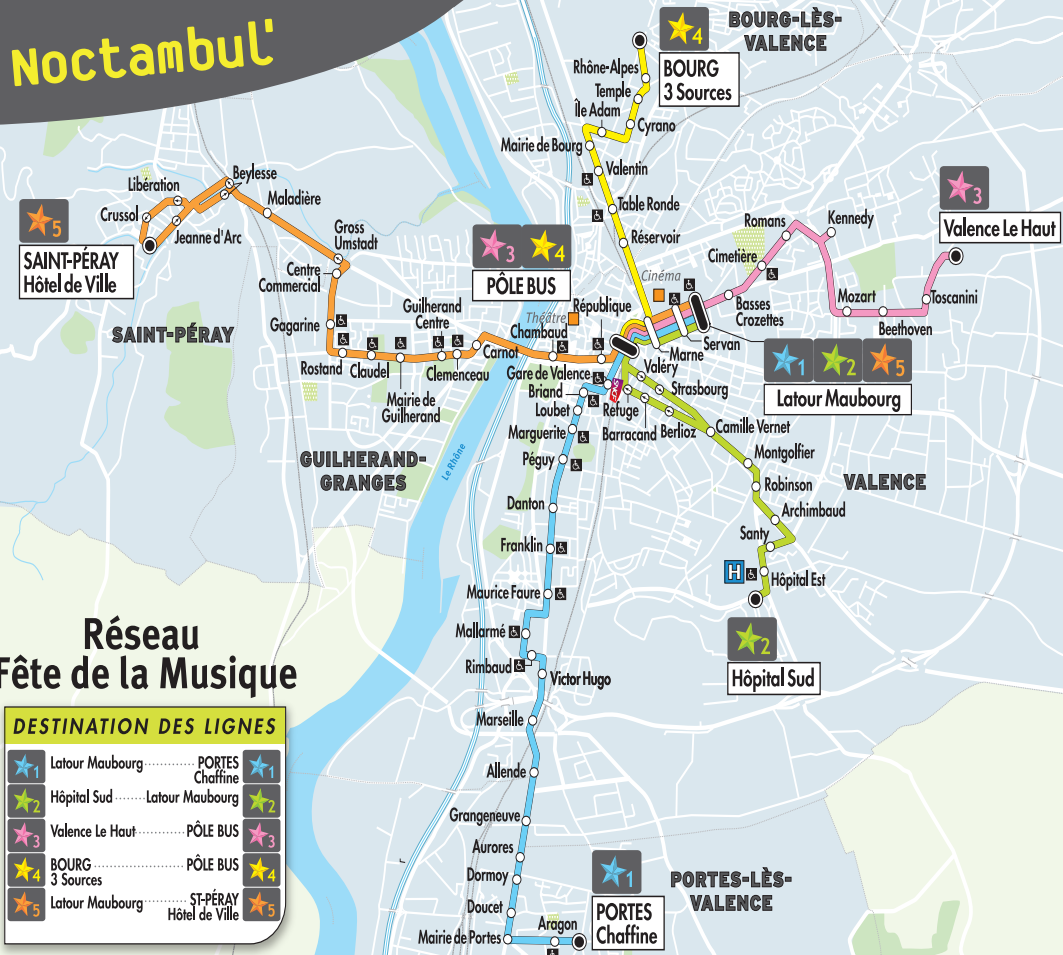

Noctambul'