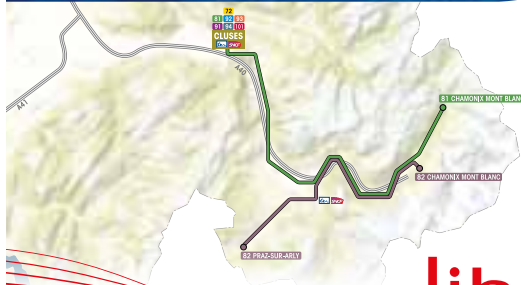

Horaires

81 CHAMONIX / CLUSES

82 CHAMONIX / PRAZ SUR ARLY

PÉRIODE

du 3 septembre au 21 décembre 2012