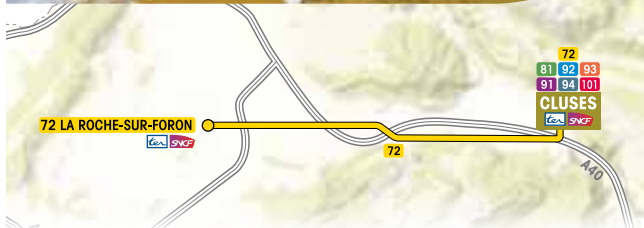

Horaires 72

LA ROCHE / BONNEVILLE / CLUSES

PÉRIODE

du 4 septembre 2012 au 8 décembre 2012

ALPBUS
GROUPE RATP

lihsa