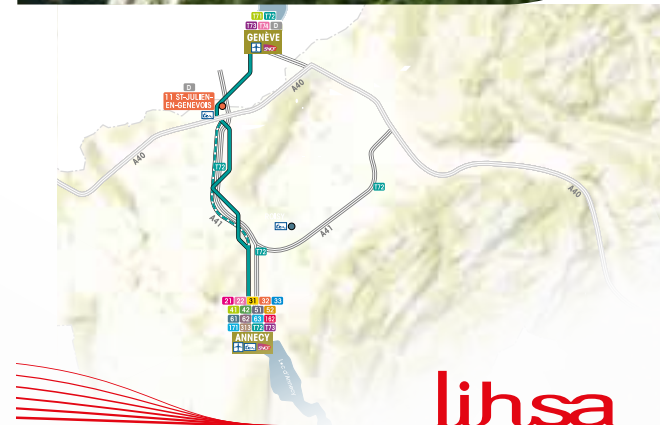

10) Animaux d'aide ou d'accompagnement aux personnes à mobilité réduite (PMR)

Accès gratuit.

C - CONDITIONS TARIFAIRES UNIRESO

Les conditions tarifaires Unireso sont applicables dès l'entrée dans la Communauté Tarifaire Unireso.

1) Gratuité

Gratuit pour les enfants jusqu'à 6 ans et pour les personnes handicapées titulaires de la carte de légitimation pour handicapés CDH (valable sur la zone 10).

2) Réductions

Une réduction sur les billets et les cartes journalières s'applique aux enfants de 6 à 16 ans et aux titulaires de l'abonnement demi-tarif des CFF (valable sur la zone 10).

3) Carte journalière « City Ticket Genève »

Titre de transport combiné permettant d'utiliser la ligne Evian-Genève ou Annecy-Genève et les transports publics urbains (trains, trams, bus, mouettes genevoises) dans la zone 10 (avec correspondance au Bachet-de-Pesay ou P+R Etoile). Prix de la carte journalière : 5.80 € (combinable avec la carte Alpy).

4) Billet « Saut de Puce »

Acheté aux distributeurs UNIRESO : n'est pas accepté sur les lignes VEOLIA/SAT.

5) Abonnement

A bord des autocars VEOLIA/SAT :

- l'abonnement UNIRESO REGIONAL 3 ZONES (annuel, mensuel ou hebdomadaire) est accepté au départ de Beaumont pour Genève ou vice-versa.
- l'abonnement TOUT GENEVE est accepté sur le parcours suisse uniquement (zone 10).

Horaires T72

ANNECY / CRUSEILLES / SAINT JULIEN / GENÈVE

PÉRIODE

Du 2 septembre 2012 au 8 décembre 2012